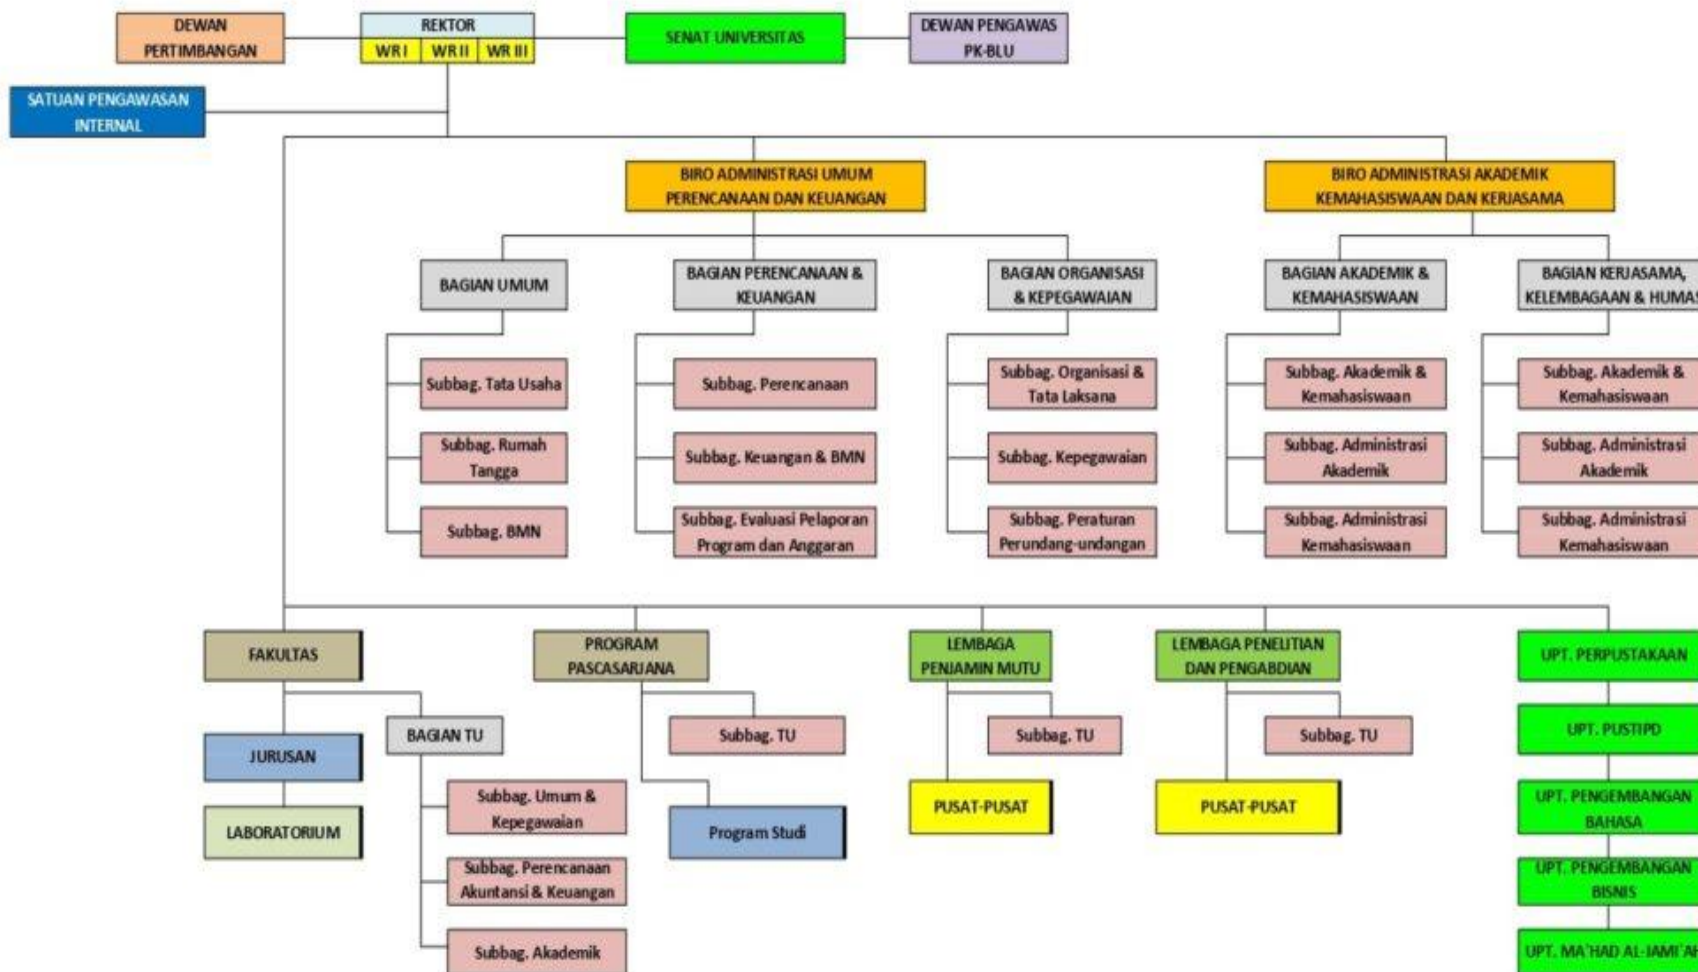

STRUTUR ORGANISASI UNIVERSITAS ISLAM NEGERI RADEN FATAH PALEMBANG

STRUKTUR ORGANISASI

SATUAN PENGAWASAN INTERNAL UIN RADEN FATAH PALEMBANG
2022